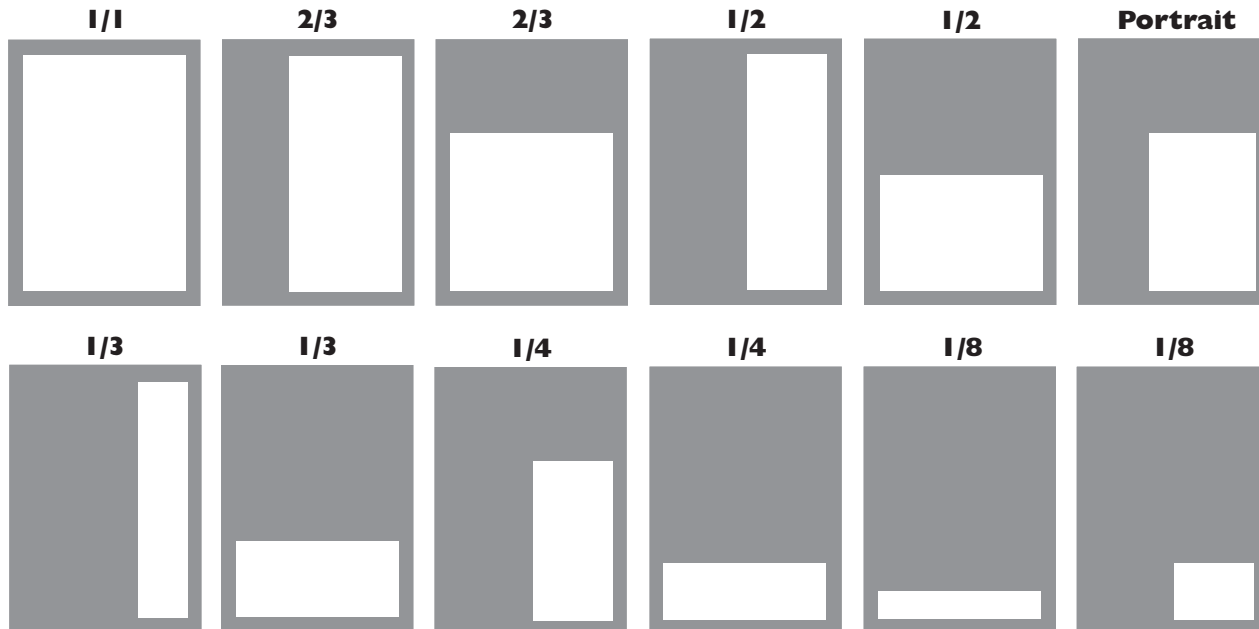

Heftformat / size of magazine : 297 mm x 210 mm

Anzeigenformate / advertisement sizes			Anzeigenpreise / advertisement prices	
Formate / size	hoch / quer		schwarz/weiß black and white	4-farbig 4 (full) colours
	Breite / width in mm Horizontal / horizontal	Höhe / height in mm Vertical / vertical	Preise / prices in EURO	
1/1 Satzspiegel / type area im Anschnitt / with bleed	176 210 (+ 3 mm)	261 297 (+ 3 mm)	1380,-	1980,-
hoch / high 1/2 Satzspiegel / type area im Anschnitt / with bleed	86 107 (+ 3 mm)	261 297 (+ 3 mm)	830,-	920,-
quer / wide Satzspiegel / type area im Anschnitt / with bleed	176 210 (+ 3 mm)	128 148 (+ 3 mm)		
Porträtgröße / portrait size	115	174		
hoch / high 1/3 Satzspiegel / type area im Anschnitt / with bleed	54 70 (+ 3 mm)	261 297 (+ 3 mm)	600,-	740,-
quer / wide Satzspiegel / type area im Anschnitt / with bleed	176 210 (+ 3 mm)	84 94 (+ 3 mm)		
1/4 hoch / high quer / wide Satzspiegel / type area	86 176	128 62	420,-	530,-
1/8 hoch / high quer / wide Satzspiegel / type area	86 176	62 30	290,-	—
2. Umschlagseite / 2. cover page	210 (+ 3 mm)	297 (+ 3 mm)	1620,-	2010,-
3. Umschlagseite / 3. cover page				
Rückseite / back cover	210 (+ 3 mm)	297 (+ 3 mm)	1940,-	2220,-

Darstellung der Anzeigengrößen im Satzspiegelformat in Relation zur Gesamtseite.

display of the size of advertisement in relation to the size of the page.

BEILAGENSCHALTUNGEN / SUPPLEMENTS:

- bis 50 Gramm: EUR 120,- / 1000 Exemplare