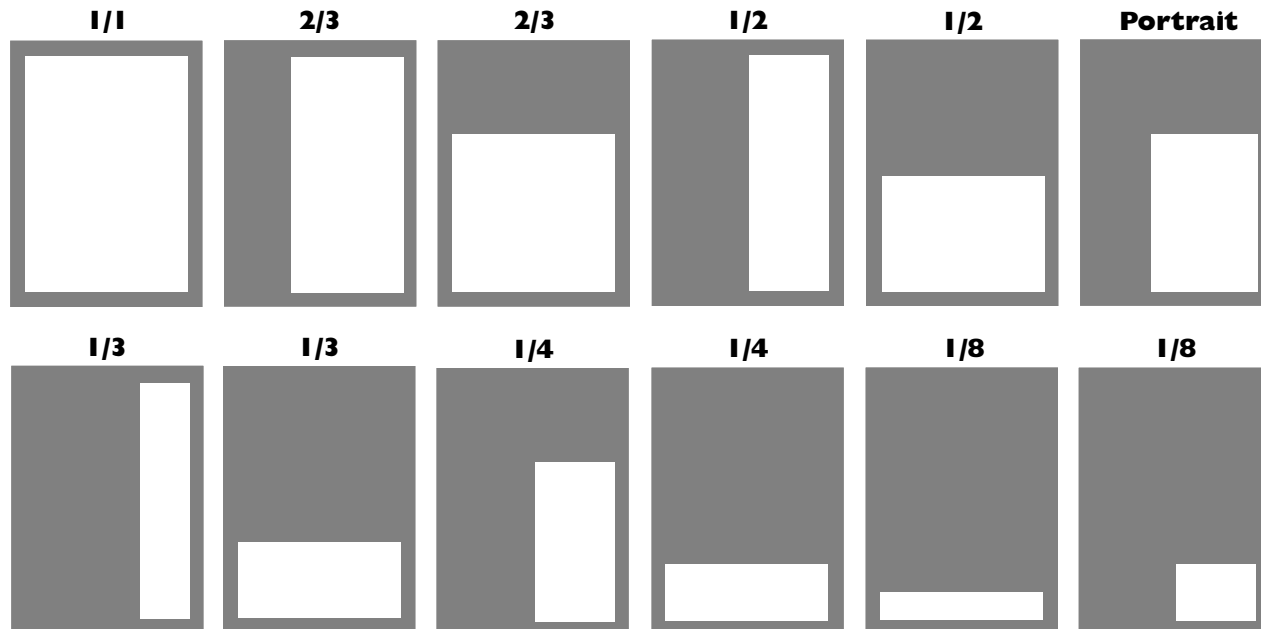

Heftformat / size of magazine : 297 mm x 210 mm

| Anzeigenformate / advertisement sizes | | | Anzeigenpreise / advertisement prices | |
|--|--|---|---------------------------------------|------------------------------|
| Formate / size | hoch / quer | | schwarz/weiß black and white | 4-farbig 4 (full) colours |
| | Breite / width in mm <i>Horizontal</i> / horizontal | Höhe / height in mm <i>Vertical</i> / vertical | Preise / prices in EURO | |
| 1/1 Satzspiegel / type area im Anschnitt / with bleed | 176 210 (+ 3 mm) | 261 297 (+ 3 mm) | 1200,- | 1720,- |
| hoch / high 1/2 Satzspiegel / type area im Anschnitt / with bleed | 86 107 (+ 3 mm) | 261 297 (+ 3 mm) | 700,- | 820,- |
| quer / wide Satzspiegel / type area im Anschnitt / with bleed | 176 210 (+ 3 mm) | 128 148 (+ 3 mm) | | |
| Porträtgröße / portrait size | 115 | 174 | | |
| hoch / high 1/3 Satzspiegel / type area im Anschnitt / with bleed | 54 70 (+ 3 mm) | 261 297 (+ 3 mm) | 520,- | 690,- |
| quer / wide Satzspiegel / type area im Anschnitt / with bleed | 176 210 (+ 3 mm) | 84 94 (+ 3 mm) | | |
| 1/4 hoch / high quer / wide Satzspiegel / type area | 86 176 | 128 62 | 380,- | 490,- |
| 1/8 hoch / high quer / wide Satzspiegel / type area | 86 176 | 62 30 | 250,- | — |
| 2. Umschlagseite / 2. cover page | 210 (+ 3 mm) | 297 (+ 3 mm) | 1510,- | 1980,- |
| 3. Umschlagseite / 3. cover page | | | | |
| Rückseite / back cover | 210 (+ 3 mm) | 297 (+ 3 mm) | 1720,- | 2010,- |

Darstellung der Anzeigengrößen im Satzspiegelformat in Relation zur Gesamtseite.

display of the size of advertisement in relation to the size of the page.

BEILAGENSCHALTUNGEN / SUPPLEMENTS:

- bis 50 Gramm: EUR 102,- / 1000 Exemplare